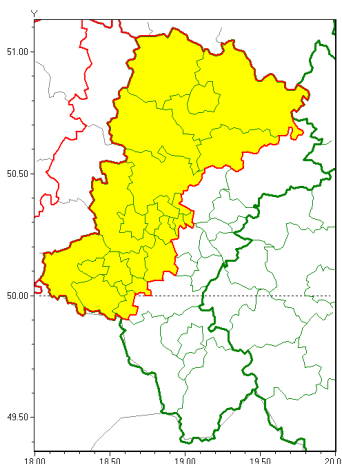

Zasięg ostrzeżeń w województwie

Opady marznące
2021-12-13 07:16

WOJEWÓDZTWO ŁĄSKIE
OSTRZEŻENIA METEOROLOGICZNE ZBIORCZO NR 183
WYKAZ OBOWIAZUJĄCYCH OSTRZEŻEŃ
o godz. 07:16 dnia 13.12.2021

Zjawisko/Stopień zagrożenia	Opady marznące/1
Obszar (w nawiasie numer ostrzeżenia dla powiatu)	powiaty: Bytom(95), Chorzów(95), Cz. stochowa(92), cz. stochowski(92), Gliwice(94), gliwicki(96), Jastrzębie-Zdrój(102), kłobucki(88), lubliniecki(91), mikołowski(96), myszkowski(93), Piekary Łąskie(97), raciborski(98), Ruda Łąska(95), rybnicki(99), Rybnik(99), Siemianowice Łąskie(96), wi. tochłowice(94), tarnogórski(94), wodzisławski(100), Zabrze(95), zory(100)
Ważność	od godz. 09:00 dnia 13.12.2021 do godz. 06:00 dnia 14.12.2021
Prawdopodobieństwo	80%
Przebieg	Prognozowane są słabe opady marznącego deszczu lub mawki powodujące gołoled.
SMS	IMGW-PIB OSTRZEŻENIA: MARZĄCE OPADY/1 Łąskie (22 powiatów) od 09:00/13.12 do 06:00/14.12.2021 marznące opady, drogi liskie. Dotyczy powiatów: Bytom, Chorzów, Cz. stochowa, cz. stochowski, Gliwice, gliwicki, Jastrzębie-Zdrój, kłobucki, lubliniecki, mikołowski, myszkowski, Piekary Łąskie, raciborski, Ruda Łąska, rybnicki, Rybnik, Siemianowice Łąskie, wi. tochłowice, tarnogórski, wodzisławski, Zabrze i zory.
RSO	Woj. Łąskie (22 powiatów), IMGW-PIB wydał ostrzeżenie pierwszego stopnia o opadach marznących
Uwagi	Brak.
Dyżurny synoptyk IMGW-PIB	Piotr Wałach