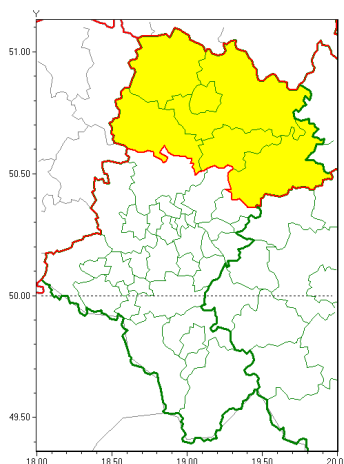

### Zasięg ostrzeżeń w województwie

Silny wiatr  
2021-10-21 06:42

**WOJEWÓDZTWO LUBUSKIE**  
**OSTRZEŻENIA METEOROLOGICZNE ZBIORCZO NR 164**  
**WYKAZ OBYWÓW ZUCIANYCH OSTRZEŻENIAMI**  
**o godz. 06:42 dnia 21.10.2021**

<b>Zjawisko/Stopień zagrożenia</b>	Silny wiatr/1
<b>Obszar (w nawiasie numer ostrzeżenia dla powiatu)</b>	powiaty: Cz. stochowa(82), cz. stochowski(82), kłobucki(80), lubliniecki(83), myszkowski(84), zawierciański(83)
<b>Ważność</b>	od godz. 13:00 dnia 21.10.2021 do godz. 20:00 dnia 21.10.2021
<b>Prawdopodobieństwo</b>	75%
<b>Przebieg</b>	Prognozuje się wystąpienie silnego wiatru o średniej prędkości od 30 km/h do 40 km/h, w porywach do 75 km/h, z południowego zachodu i zachodu.
<b>SMS</b>	IMGW-PIB OSTRZEŻENIE: WIATR/1 Lubuskie (6 powiatów) od 13:00/21.10 do 20:00/21.10.2021 prędkość do 40 km/h, porywy do 75 km/h, SW, W. Dotyczy powiatów: Cz. stochowa, cz. stochowski, kłobucki, lubliniecki, myszkowski i zawierciański.
<b>RSO</b>	Woj. Lubuskie (6 powiatów), IMGW-PIB wydał ostrzeżenie pierwszego stopnia o silnym wietrze
<b>Uwagi</b>	Brak.
<b>Dyrektor synoptyk IMGW-PIB</b>	Małgorzata Marcinek