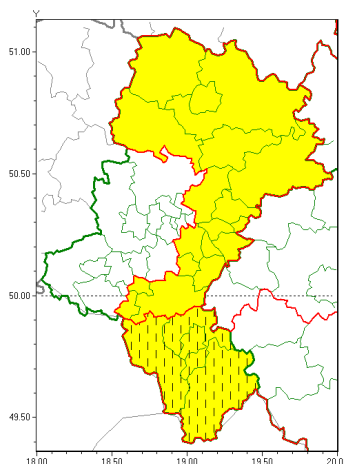

Zasięg ostrzeżeń w województwie

Przymrozki  
2021-04-27 11:58

**WOJEWÓDZTWO ŁĄSKIE**  
**OSTRZEŻENIA METEOROLOGICZNE ZBIORCZO NR 84**  
**WYKAZ OBYWÓW ZUJACYCH OSTRZEŻENIE**  
**o godz. 11:58 dnia 27.04.2021**

<b>Zjawisko/Stopień zagrożenia</b>	Przymrozki/1
<b>Obszar (w nawiasie numer ostrzeżenia dla powiatu)</b>	powiaty: białski(42), białski(40), Czajkowska(39), czajkowski(39), Dąbrowa Górnicza(42), Jastrzębie-Zdrój(46), Jaworzno(42), Katowice(41), kłobucki(37), lubliniecki(37), Mysłowice(41), myszkowski(40), pszczyński(45), Sosnowiec(42), Tychy(41), zawierciański(39), żywiecki(44)
<b>Ważność</b>	od godz. 00:00 dnia 28.04.2021 do godz. 07:30 dnia 28.04.2021
<b>Prawdopodobieństwo</b>	70%
<b>Przebieg</b>	Miejscami prognozowany jest spadek temperatury powietrza do około -1°C, przy gruncie do -2°C.
<b>SMS</b>	IMGW-PIB OSTRZEŻENIA: PRZYMROZKI/1 Łąskie (17 powiatów) od 00:00/28.04 do 07:30/28.04.2021 temp. min -1 st., przy gruncie -2 st. Dotyczy powiatów: białski, białski, Czajkowska, czajkowski, Dąbrowa Górnicza, Jastrzębie-Zdrój, Jaworzno, Katowice, kłobucki, lubliniecki, Mysłowice, myszkowski, pszczyński, Sosnowiec, Tychy, zawierciański i żywiecki.
<b>RSO</b>	Woj. Łąskie (17 powiatów), IMGW-PIB wydał ostrzeżenie pierwszego stopnia o przymrozkach
<b>Uwagi</b>	Brak.
<b>Zjawisko/Stopień zagrożenia</b>	Przymrozki/1 ZMIANA
<b>Obszar (w nawiasie numer ostrzeżenia dla powiatu)</b>	powiaty: bielski(53), Bielsko-Biała(52), cieszyński(57), żywiecki(56)