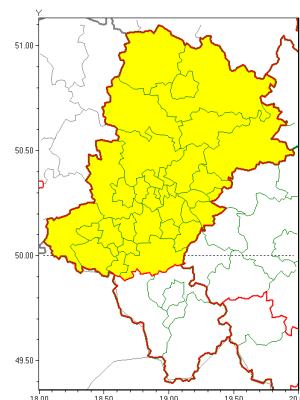

Zasięg ostrzeżeń w województwie

Intensywne opady śniegu
2021-04-12 14:04

Opady śniegu
2021-04-12 14:04

Przymrozki
2021-04-12 14:04

WOJEWÓDZTWO ŁÓDZKIE
OSTRZEŻENIA METEOROLOGICZNE ZBIORCZO NR 78
WYKAZ OBLIWI I ZAGROŻENIACH OSTRZEŻENIAMI
o godz. 14:04 dnia 12.04.2021

Zjawisko/Stopień zagrożenia	Intensywne opady śniegu/1
Obszar (w nawiasie numer ostrzeżenia dla powiatu)	powiaty: bielski(50), Bielsko-Biała(50), cieszyński(54), żywiecki(53)
Ważność	od godz. 00:00 dnia 13.04.2021 do godz. 12:00 dnia 14.04.2021
Prawdopodobieństwo	80%
Przebieg	Prognozowane są opady śniegu powodujące przyrost pokrywy śnieżnej o 25 cm do 30 cm.
SMS	IMGW-PIB OSTRZEŻA: NIEG/1 Łódzkie (4 powiaty) od 00:00/13.04 do 12:00/14.04.2021 przyrost pokrywy 30 cm. Dotyczy powiatów: bielski, Bielsko-Biała, cieszyński i żywiecki.
RSO	Woj. Łódzkie (4 powiaty), IMGW-PIB wydał ostrzeżenie pierwszego stopnia o intensywnych opadach śniegu
Uwagi	Brak.
Zjawisko/Stopień zagrożenia	Opady śniegu/1
Obszar (w nawiasie numer ostrzeżenia dla powiatu)	powiaty: białski(39), białski(37), Bytom(37), Chorzów(37), Częstochowa(36), częstochowski(36), Dąbrowa Górnicza(39), Gliwice(36), gliwicki(38), Jastrzębie-Zdrój(43), Jaworzno(39), Katowice(38), kłobucki(34), lubliniecki(34), mikołowski(38), Mysłowice(38), myszkowski(37), Piekary Łódzkie(38), pszczyński(42), raciborski(42), Ruda Łódzka(37), rybnicki(41), Rybnik(41), Siemianowice Łódzkie(38), Sosnowiec(39), wiatryk(37), tarnogórski(37), Tychy(38), wodzisławski(43), Zabrze(37), zawierciański(36), zory(41)
Ważność	od godz. 22:00 dnia 12.04.2021 do godz. 10:00 dnia 13.04.2021