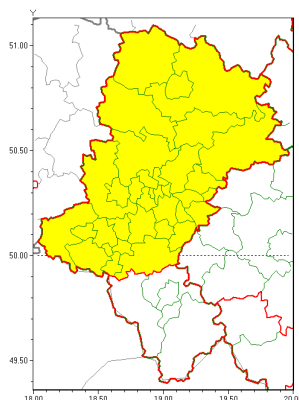

Zasięg ostrzeżeń w województwie

Intensywne opady śniegu
2021-04-12 14:04

Opady śniegu
2021-04-12 14:04

Przymrozki
2021-04-12 14:04

WOJEWÓDZTWO ŁÓDZKIE
OSTRZEŻENIA METEOROLOGICZNE ZBIORCZO NR 78
WYKAZ OBLIWI I ZAGROŻENIACH OSTRZEŻENIAMI
o godz. 14:04 dnia 12.04.2021

Zjawisko/Stopień zagrożenia	Intensywne opady śniegu/1
Obszar (w nawiasie numer ostrzeżenia dla powiatu)	powiaty: bielski(50), Bielsko-Biała(50), cieszyński(54), żywiecki(53)
Ważność	od godz. 00:00 dnia 13.04.2021 do godz. 12:00 dnia 14.04.2021
Prawdopodobieństwo	80%
Przebieg	Prognozowane są opady śniegu powodujące przyrost pokrywy śnieżnej o 25 cm do 30 cm.
SMS	IMGW-PIB OSTRZEŻA: NIEG/1 Łódzkie (4 powiaty) od 00:00/13.04 do 12:00/14.04.2021 przyrost pokrywy 30 cm. Dotyczy powiatów: bielski, Bielsko-Biała, cieszyński i żywiecki.
RSO	Woj. Łódzkie (4 powiaty), IMGW-PIB wydał ostrzeżenie pierwszego stopnia o intensywnych opadach śniegu
Uwagi	Brak.
Zjawisko/Stopień zagrożenia	Opady śniegu/1
Obszar (w nawiasie numer ostrzeżenia dla powiatu)	powiaty: białski(39), białski(37), Bytom(37), Chorzów(37), Częstochowa(36), częstochowski(36), Dąbrowa Górnicza(39), Gliwice(36), gliwicki(38), Jastrzębie-Zdrój(43), Jaworzno(39), Katowice(38), kłobucki(34), lubliniecki(34), mikołowski(38), Mysłowice(38), myszkowski(37), Piekary Łódzkie(38), pszczyński(42), raciborski(42), Ruda Łódzka(37), rybnicki(41), Rybnik(41), Siemianowice Łódzkie(38), Sosnowiec(39), wiatryk(37), tarnogórski(37), Tychy(38), wodzisławski(43), Zabrze(37), zawierciański(36), zory(41)
Ważność	od godz. 22:00 dnia 12.04.2021 do godz. 10:00 dnia 13.04.2021