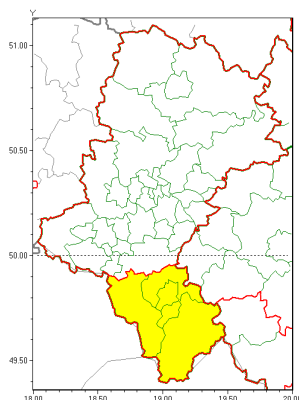

Zasięg ostrzeżeń w województwie

Intensywne opady śniegu
2021-04-12 14:04

Opady śniegu
2021-04-12 14:04

Przymrozki
2021-04-12 14:04

WOJEWÓDZTWO ŁÓDZKIE
OSTRZEŻENIA METEOROLOGICZNE ZBIORCZO NR 78
WYKAZ OBLIWI I ZAGROŻENIACH OSTRZEŻENIAMI
o godz. 14:04 dnia 12.04.2021

Zjawisko/Stopień zagrożenia	Intensywne opady śniegu/1
Obszar (w nawiasie numer ostrzeżenia dla powiatu)	powiaty: bielski(50), Bielsko-Biała(50), cieszyński(54), żywiecki(53)
Ważność	od godz. 00:00 dnia 13.04.2021 do godz. 12:00 dnia 14.04.2021
Prawdopodobieństwo	80%
Przebieg	Prognozowane są opady śniegu powodujące przyrost pokrywy śnieżnej o 25 cm do 30 cm.
SMS	IMGW-PIB OSTRZEŻA: NIEG/1 Łódzkie (4 powiaty) od 00:00/13.04 do 12:00/14.04.2021 przyrost pokrywy 30 cm. Dotyczy powiatów: bielski, Bielsko-Biała, cieszyński i żywiecki.
RSO	Woj. Łódzkie (4 powiaty), IMGW-PIB wydał ostrzeżenie pierwszego stopnia o intensywnych opadach śniegu
Uwagi	Brak.
Zjawisko/Stopień zagrożenia	Opady śniegu/1
Obszar (w nawiasie numer ostrzeżenia dla powiatu)	powiaty: białski(39), białski(37), Bytom(37), Chorzów(37), Częstochowa(36), częstochowski(36), Dąbrowa Górnicza(39), Gliwice(36), gliwicki(38), Jastrzębie-Zdrój(43), Jaworzno(39), Katowice(38), kłobucki(34), lubliniecki(34), mikołowski(38), Mysłowice(38), myszkowski(37), Piekary Łódzkie(38), pszczyński(42), raciborski(42), Ruda Łódzka(37), rybnicki(41), Rybnik(41), Siemianowice Łódzkie(38), Sosnowiec(39), wiatryk(37), tarnogórski(37), Tychy(38), wodzisławski(43), Zabrze(37), zawierciański(36), zory(41)
Ważność	od godz. 22:00 dnia 12.04.2021 do godz. 10:00 dnia 13.04.2021