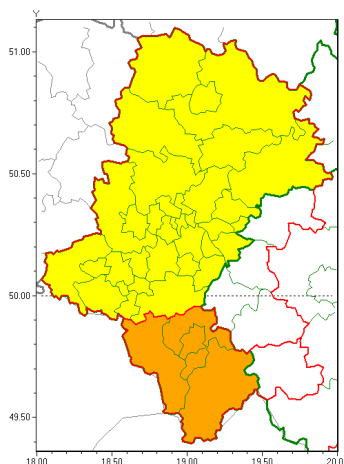

Zasięg ostrzeżeń w województwie

Intensywne opady śniegu
2021-01-13 11:41

WOJEWÓDZTWO ŁĄSKIE
OSTRZEŻENIA METEOROLOGICZNE ZBIORCZO NR 8
WYKAZ OBSZARÓW ZJAWIENIA OSTRZEŻENIA
o godz. 11:41 dnia 13.01.2021

Zjawisko/Stopień zagrożenia	Intensywne opady śniegu/2
Obszar (w nawiasie numer ostrzeżenia dla powiatu)	powiaty: bielski(4), Bielsko-Biała(4), cieszyński(4), żywiecki(4)
Ważność	od godz. 12:00 dnia 13.01.2021 do godz. 12:00 dnia 14.01.2021
Prawdopodobieństwo	80%
Przebieg	Prognozuje się wystąpienie opadów śniegu o natężeniu umiarkowanym okresami silnym, powodujących przyrost pokrywy śnieżnej od 15 cm do 25 cm.
SMS	IMGW-PIB OSTRZEGA: NIEG/2 Łąskie (4 powiaty) od 12:00/13.01 do 12:00/14.01.2021 przyrost pokrywy 25 cm. Dotyczy powiatów: bielski, Bielsko-Biała, cieszyński i żywiecki.
RSO	Woj. Łąskie (4 powiaty), IMGW-PIB wydał ostrzeżenie drugiego stopnia o intensywnych opadach śniegu
Uwagi	Brak.
Zjawisko/Stopień zagrożenia	Intensywne opady śniegu/1
Obszar (w nawiasie numer ostrzeżenia dla powiatu)	powiaty: białski(6), bieruńsko-lącki(5), Bytom(6), Chorzów(6), Częstochowa(4), częstochowski(4), Dąbrowa Górnicza(6), Gliwice(5), gliwicki(6), Jastrzębie-Zdrój(6), Jaworzno(5), Katowice(6), kłobucki(4), lubliniecki(4), mikołowski(6), Mysłowice(6), myszkowski(5), Piekary Łąskie(6), pszczyński(5), raciborski(5), Ruda Łąska(6), rybnicki(6), Rybnik(6), Siemianowice Łąskie(6), Sosnowiec(6), witochłowiec(6), tarnogórski(5), Tychy(6), wodzisławski(6), Zabrze(6), zawierciański(4), Żory(6)