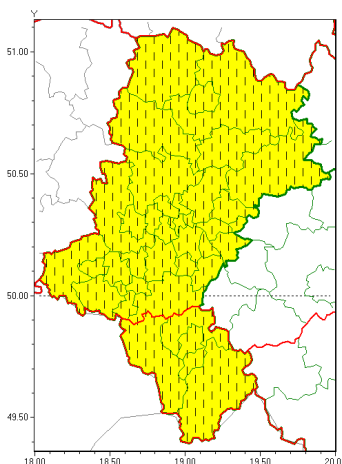

Zasięg ostrzeżeń w województwie

Opady marznące
 2020-12-10 11:44

WOJEWÓDZTWO ŁĄSKIE
OSTRZEŻENIA METEOROLOGICZNE ZBIORCZO NR 199
WYKAZ OBYWÓW ZUJACYCH OSTRZEŻENIE
o godz. 11:44 dnia 10.12.2020

Zjawisko/Stopień zagrożenia	Opady marznące/1 ZMIANA
Obszar (w nawiasie numer ostrzeżenia dla powiatu)	powiaty: białski(85), bieruńsko-lęcki(91), Bytom(83), Chorzów(82), Częstochowa(84), częstochowski(87), Dąbrowa Górnicza(85), Gliwice(83), gliwicki(83), Jastrzębie-Zdrój(95), Jaworzno(88), Katowice(87), kłobucki(87), lubliniecki(84), mikołowski(91), Mysłowice(87), myszkowski(85), Piekary Śląskie(82), pszczyński(96), raciborski(90), Ruda Śląska(82), rybnicki(93), Rybnik(93), Siemianowice Śląskie(82), Sosnowiec(87), wiatrychów(82), tarnogórski(85), Tychy(91), wodzisławski(93), Zabrze(83), zawierciański(86), żyry(92)
Ważność	od godz. 11:44 dnia 10.12.2020 do godz. 09:00 dnia 11.12.2020
Prawdopodobieństwo	70%
Przebieg	Prognozuje się miejscami wystąpienie słabych opadów marznącego deszczu oraz młotki powodujących gołoledź.
SMS	IMGW-PIB OSTRZEŻENIA: MARZĄCE OPADY/1 Łąskie (32 powiatów) od 11:44/10.12 do 09:00/11.12.2020 marznące opady, drogi liskie. Dotyczy powiatów: białski, bieruńsko-lęcki, Bytom, Chorzów, Częstochowa, częstochowski, Dąbrowa Górnicza, Gliwice, gliwicki, Jastrzębie-Zdrój, Jaworzno, Katowice, kłobucki, lubliniecki, mikołowski, Mysłowice, myszkowski, Piekary Śląskie, pszczyński, raciborski, Ruda Śląska, rybnicki, Rybnik, Siemianowice Śląskie, Sosnowiec, wiatrychów, tarnogórski, Tychy, wodzisławski, Zabrze, zawierciański i żyry.
RSO	Woj. Łąskie (32 powiatów), IMGW-PIB wydał ostrzeżenie pierwszego stopnia o opadach marzących