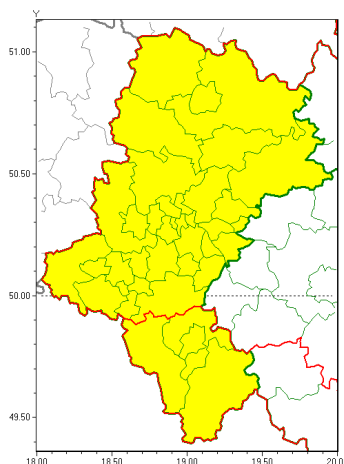

Zasięg ostrzeżeń w województwie

Przymrozki
2020-05-12 13:35

WOJEWÓDZTWO ŁĄSKIE
OSTRZEŻENIA METEOROLOGICZNE ZBIORCZO NR 70
WYKAZ OBYWÓW ZUJACYCH OSTRZEŻENIE
o godz. 13:35 dnia 12.05.2020

Zjawisko/Stopień zagrożenia	Przymrozki/1
Obszar (w nawiasie numer ostrzeżenia dla powiatu)	powiaty: białski(31), białski(31), Bytom(30), Chorzów(30), Częstochowa(31), częstochowski(32), Dąbrowa Górnicza(31), Gliwice(29), gliwicki(29), Jastrzębie-Zdrój(33), Jaworzno(32), Katowice(31), kłobucki(31), lubliniecki(29), mikołowski(32), Mysłowice(31), myszkowski(31), Piekary Śląskie(30), pszczyński(32), raciborski(30), Ruda Śląska(30), rybnicki(32), Rybnik(32), Siemianowice Śląskie(30), Sosnowiec(32), wiochłowice(30), tarnogórski(31), Tychy(32), wodzisławski(32), Zabrze(30), zawierciański(31), żyry(32)
Ważność	od godz. 00:30 dnia 13.05.2020 do godz. 06:30 dnia 13.05.2020
Prawdopodobieństwo	80%
Przebieg	Prognozuje się temperatury minimalne od -1°C do 1°C, a przy gruncie od -3°C do 0°C.
SMS	IMGW-PIB OSTRZEŻENIA: PRZYMROZKI/1 Łąskie (32 powiatów) od 00:30/13.05 do 06:30/13.05.2020 temp. min -1 st., przy gruncie -3 st. Dotyczy powiatów: białski, białski, Bytom, Chorzów, Częstochowa, częstochowski, Dąbrowa Górnicza, Gliwice, gliwicki, Jastrzębie-Zdrój, Jaworzno, Katowice, kłobucki, lubliniecki, mikołowski, Mysłowice, myszkowski, Piekary Śląskie, pszczyński, raciborski, Ruda Śląska, rybnicki, Rybnik, Siemianowice Śląskie, Sosnowiec, wiochłowice, tarnogórski, Tychy, wodzisławski, Zabrze, zawierciański i żyry.
RSO	Woj. Łąskie (32 powiatów), IMGW-PIB wydał ostrzeżenie pierwszego stopnia o przymrozkach
Uwagi	Brak.