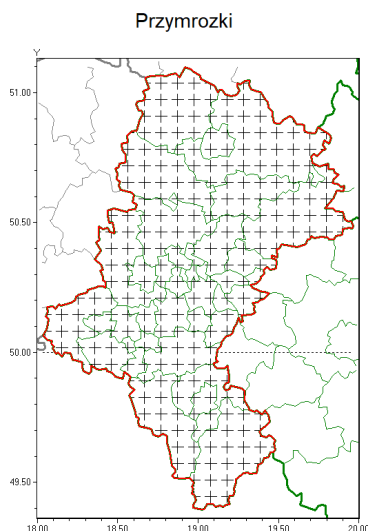

### Zasięg komunikatu w województwie

### Komunikat meteorologiczny z godz. 07:33 dnia 14.04.2020

<b>Nazwa biura</b>	IMGW-PIB Biuro Prognoz Meteorologicznych w Krakowie
<b>Zjawiska</b>	Przymrozki
<b>Obszar</b>	województwo łódzkie powiaty: białski, bielski, Bielsko-Biała, bieruńsko-lędzki, Bytom, Chorzów, cieszyński, Czajkowska, czajkowski, Dąbrowa Górnicza, Gliwice, gliwicki, Jastrzębie-Zdrój, Jaworzno, Katowice, kłobucki, lubliniecki, mikołowski, Mysłowice, myszkowski, Piekary Śląskie, pszczyński, raciborski, Ruda Śląska, rybnicki, Rybnik, Siemianowice Śląskie, Sosnowiec, Siewierz, toczewski, tarnogórski, Tychy, wodzisławski, Zabrze, zawierciański, Żary, żywiecki
<b>Sytuacja meteorologiczna</b>	Minionej nocy na obszarze województwa miejscami temperatura spadła poniżej 0°C, najchłodniej było w Pilsku, -6,0°C. Najniższa zarejestrowana temperatura przy gruncie wyniosła -5,9°C. W ciągu dnia temperatura wzrosła do 7°C - 10°C.
<b>Uwagi</b>	Komunikat przygotowano na podstawie danych z systemów teledetekcji atmosfery oraz sieci pomiarowo-obszaryjnych IMGW-PIB. Lokalnie zjawiska mogą mieć inny przebieg niż opisany.
<b>Dyrektor synoptyk IMGW-PIB</b>	Tadeusz Stolarczyk
<b>Godzina i data wydania</b>	godz. 07:33 dnia 14.04.2020
Opracowanie niniejsze i jego format, jako przedmiot prawa autorskiego podlega ochronie prawnej, zgodnie z przepisami ustawy z dnia 4 lutego 1994r o prawie autorskim i prawach pokrewnych (dz. U. z 2006 r. Nr 90, poz. 631 z późn. zm.). Wszelkie dalsze udostępnianie, rozpowszechnianie (przedruk, kopiowanie, wiadomości sms) jest dozwolone wyłącznie w formie dosłownej z bezwzględnym wskazaniem źródła informacji tj. IMGW-PIB.	