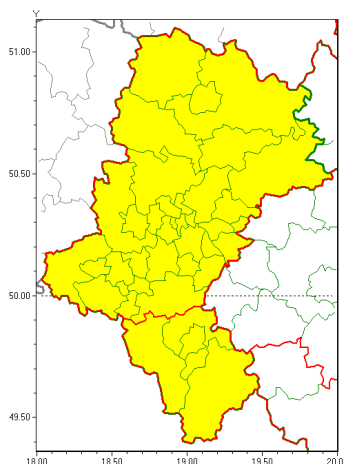

Zasięg ostrzeżeń w województwie

Przymrozki  
2020-04-07 01:43

**WOJEWÓDZTWO ŁĄSKIE**  
**OSTRZEŻENIA METEOROLOGICZNE ZBIORCZO NR 49**  
**WYKAZ OBSZARÓW ZUCIANYCH OSTRZEŻENIAMI**  
**o godz. 01:43 dnia 07.04.2020**

Zjawisko/Stopień zagrożenia	Przymrozki/1
Obszar (w nawiasie numer ostrzeżenia dla powiatu)	powiaty: białski(20), białski(20), Bytom(19), Chorzów(19), Czerwona(22), Czerwona(23), Dąbrowa Górnicza(20), Gliwice(18), gliwicki(18), Jastrzębie-Zdrój(22), Jaworzno(21), Katowice(20), kłobucki(22), lubliniecki(20), mikołowski(21), Mysłowice(20), myszkowski(21), Piekary Śląskie(19), pszczyński(21), raciborski(19), Ruda Śląska(19), rybnicki(21), Rybnik(21), Siemianowice Śląskie(19), Sosnowiec(21), wiatrowice(19), tarnogórski(20), Tychy(21), wodzisławski(21), Zabrze(19), zawierciański(21), żyry(21)
Ważność	od godz. 01:50 dnia 07.04.2020 do godz. 08:00 dnia 07.04.2020
Prawdopodobieństwo	80%
Przebieg	Prognozuje się lokalnie spadek temperatury do $-1^{\circ}\text{C}$ , a przy gruncie do $-5^{\circ}\text{C}$ .
SMS	IMGW-PIB OSTRZEŻENIA: PRZYMROZKI/1 Łąskie (32 powiatów) od 01:50/07.04 do 08:00/07.04.2020 temp. min $-1^{\circ}\text{C}$ , przy gruncie $-5^{\circ}\text{C}$ . Dotyczy powiatów: białski, białski, Bytom, Chorzów, Czerwona, Czerwona, Dąbrowa Górnicza, Gliwice, gliwicki, Jastrzębie-Zdrój, Jaworzno, Katowice, kłobucki, lubliniecki, mikołowski, Mysłowice, myszkowski, Piekary Śląskie, pszczyński, raciborski, Ruda Śląska, rybnicki, Rybnik, Siemianowice Śląskie, Sosnowiec, wiatrowice, tarnogórski, Tychy, wodzisławski, Zabrze, zawierciański i żyry.
RSO	Woj. Łąskie (32 powiatów), IMGW-PIB wydał ostrzeżenie pierwszego stopnia o przymrozkach
Uwagi	Brak.