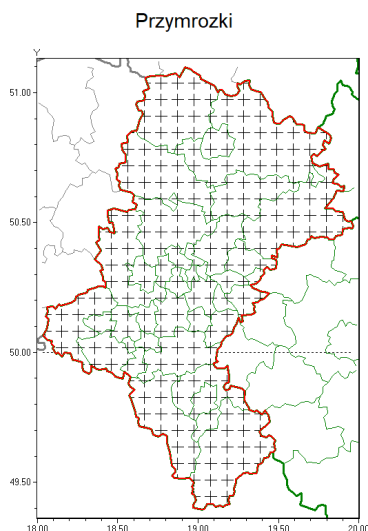

Zasięg komunikatu w województwie

Komunikat meteorologiczny z godz. 08:03 dnia 27.03.2020

Nazwa biura	IMGW-PIB Biuro Prognoz Meteorologicznych w Krakowie
Zjawiska	Przymrozki
Obszar	województwo łódzkie powiaty: białski, bielski, Bielsko-Biała, bieruńsko-lędzki, Bytom, Chorzów, cieszyński, Czajkowska, czajkowski, Dąbrowa Górnicza, Gliwice, gliwicki, Jastrzębie-Zdrój, Jaworzno, Katowice, kłobucki, lubliniecki, mikołowski, Mysłowice, myszkowski, Piekary łódzkie, pszczyński, raciborski, Ruda łódzka, rybnicki, Rybnik, Siemianowice łódzkie, Sosnowiec, Siewierz, toczewski, tarnogórski, Tychy, wodzisławski, Zabrze, zawierciański, Żary, żywiecki
Sytuacja meteorologiczna	Za ostatnie 12 godzin najniższa temperatura minimalna wyniosła około -2°C , przy gruncie około -5°C . Temperatura maksymalna dzisiaj w dzień 13°C do 15°C .
Uwagi	Komunikat przygotowano na podstawie danych z sieci pomiarowo-obszaryjnej IMGW-PIB. Lokalnie zjawiska mogą mieć inny przebieg niż opisany.
Dyrektor synoptyk IMGW-PIB	Iwona Lelko
Godzina i data wydania	godz. 08:03 dnia 27.03.2020