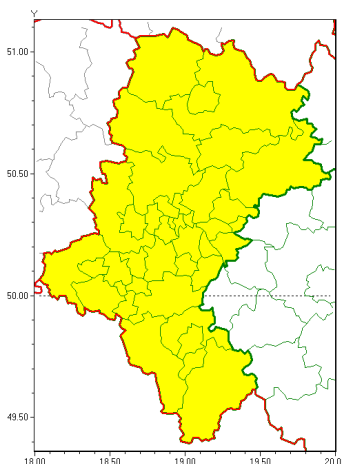

Zasięg ostrzeżeń w województwie

Silny wiatr  
2020-02-10 22:41

**WOJEWÓDZTWO ŁÓDZKIE**  
**OSTRZEŻENIA METEOROLOGICZNE ZBIORCZO NR 24**  
**WYKAZ OBSZARÓW ZUCIENIA OSTRZEŻENIA**  
**o godz. 22:41 dnia 10.02.2020**

Zjawisko/Stopień zagrożenia	Silny wiatr/1
Obszar (w nawiasie numer ostrzeżenia dla powiatu)	powiaty: białski(9), bielski(12), Bielsko-Biała(12), bieruńsko-lędziński(8), Bytom(8), Chorzów(8), cieszyński(15), Czestochowa(11), czestochowski(12), Dąbrowa Górnicza(9), Gliwice(7), gliwicki(7), Jastrzębie-Zdrój(8), Jaworzno(9), Katowice(8), kłobucki(11), lubliniecki(9), mikołowski(9), Mysłowice(8), myszkowski(10), Piekary Śląskie(8), pszczyński(8), raciborski(7), Ruda Śląska(8), rybnicki(8), Rybnik(8), Siemianowice Śląskie(8), Sosnowiec(9), Siewierz(8), toczewski(8), tarnogórski(9), Tychy(9), wodzisławski(8), Zabrze(8), zawierciański(10), żywiecki(17)
Ważność	od godz. 05:00 dnia 11.02.2020 do godz. 18:00 dnia 11.02.2020
Prawdopodobieństwo	85%
Przebieg	Przewiduje się wystąpienie silnego wiatru o średniej prędkości od 25 km/h do 40 km/h, w porywach do 85 km/h z zachodu
SMS	IMGW-PIB OSTRZEŻENIA: WIATR/1 Łódzkie (wszystkie powiaty) od 05:00/11.02 do 18:00/11.02.2020 prędkość do 40 km/h, porywy do 85 km/h, W. Dotyczy powiatów: wszystkie powiaty.
RSO	Woj. Łódzkie (wszystkie powiaty), IMGW-PIB wydał ostrzeżenie pierwszego stopnia o silnym wietrze
Uwagi	Brak.
Dyrektor synoptyk IMGW-PIB	Łukasz Harasimowicz