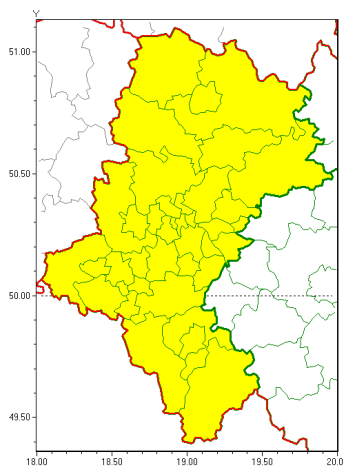

Zasięg ostrzeżeń w województwie

Gęsta mgła  
2020-01-16 13:52

**WOJEWÓDZTWO ŁĄSKIE**  
**OSTRZEŻENIA METEOROLOGICZNE ZBIORCZO NR 7**  
**WYKAZ OBSZARÓW ZJAWIENIA SIĘ OSTRZEŻENIA**  
**o godz. 13:52 dnia 16.01.2020**

Zjawisko/Stopień zagrożenia	Gęsta mgła/1
Obszar (w nawiasie numer ostrzeżenia dla powiatu)	powiaty: białski(3), bielski(5), Bielsko-Biała(5), bieruńsko-lędziński(3), Bytom(3), Chorzów(3), cieszyński(5), Czestochowa(4), częstochowski(4), Dąbrowa Górnicza(3), Gliwice(3), gliwicki(3), Jastrzębie-Zdrój(3), Jaworzno(3), Katowice(3), kłobucki(4), lubliniecki(4), mikołowski(3), Mysłowice(3), myszkowski(4), Piekary Śląskie(3), pszczyński(3), raciborski(3), Ruda Śląska(3), rybnicki(3), Rybnik(3), Siemianowice Śląskie(3), Sosnowiec(3), wiatrychów(3), tarnogórski(3), Tychy(3), wodzisławski(3), Zabrze(3), zawierciański(4), żyry(3), żywiecki(6)
Ważność	od godz. 21:30 dnia 16.01.2020 do godz. 09:00 dnia 17.01.2020
Prawdopodobieństwo	80%
Przebieg	Prognozuje się gęste mgły, w zasięgu których widzialność miejscami będzie ograniczona do 100 m.
SMS	IMGW-PIB OSTRZEŻENIA: MGŁA/1 Łąskie (wszystkie powiaty) od 21:30/16.01 do 09:00/17.01.2020 widzialność 100 m. Dotyczy powiatów: wszystkie powiaty.
RSO	Woj. Łąskie (wszystkie powiaty), IMGW-PIB wydał ostrzeżenie pierwszego stopnia o silnych mgłach
Uwagi	Brak.
Dyrektor synoptyk IMGW-PIB	Iwona Lelko