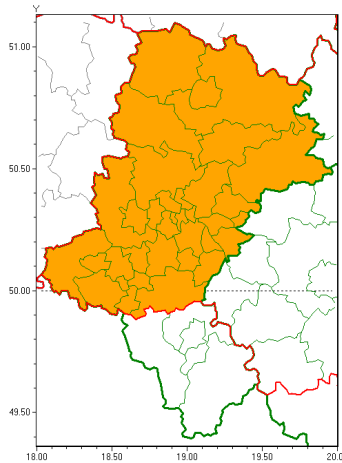

Zasięg ostrzeżeń w województwie

Upał
 2019-06-09 13:19

WOJEWÓDZTWO ŁĄSKIE
OSTRZEŻENIA METEOROLOGICZNE ZBIORCZO NR 79
WYKAZ OBYWATELI ZIEMSKICH OSTRZEŻENIE
o godz. 13:19 dnia 09.06.2019

Zjawisko/Stopień zagrożenia	Upał/2
Obszar (w nawiasie numer ostrzeżenia dla powiatu)	powiaty: białski(36), bieruńsko-lędziński(35), Bytom(36), Chorzów(36), Częstochowa(34), częstochowski(34), Dąbrowa Górnicza(35), Gliwice(35), gliwicki(35), Jastrzębie-Zdrój(36), Jaworzno(35), Katowice(36), kłobucki(33), lubliniecki(35), mikołowski(36), Mysłowice(35), myszkowski(36), Piekary Śląskie(36), pszczyński(36), raciborski(36), Ruda Śląska(36), rybnicki(36), Rybnik(36), Siemianowice Śląskie(36), Sosnowiec(35), witochłowiec(36), tarnogórski(35), Tychy(36), wodzisławski(36), Zabrze(35), zawierciański(35), żyry(35)
Ważność	od godz. 12:00 dnia 10.06.2019 do godz. 20:00 dnia 12.06.2019
Prawdopodobieństwo	90%
Przebieg	Prognozuje się upał. Temperatura maksymalna w dzień od 30°C do 33°C. Temperatura minimalna w nocy od 17°C do 20°C.
SMS	IMGW-PIB OSTRZEŻENIA: UPAL/2 Łąskie (32 powiatów) od 12:00/10.06 do 20:00/12.06.2019 temp. maks 33 st, temp min od 17 st do 20 st. Dotyczy powiatów: białski, bieruńsko-lędziński, Bytom, Chorzów, Częstochowa, częstochowski, Dąbrowa Górnicza, Gliwice, gliwicki, Jastrzębie-Zdrój, Jaworzno, Katowice, kłobucki, lubliniecki, mikołowski, Mysłowice, myszkowski, Piekary Śląskie, pszczyński, raciborski, Ruda Śląska, rybnicki, Rybnik, Siemianowice Śląskie, Sosnowiec, witochłowiec, tarnogórski, Tychy, wodzisławski, Zabrze, zawierciański i żyry.
RSO	Woj. Łąskie, IMGW-PIB wydał ostrzeżenie drugiego stopnia o upałach