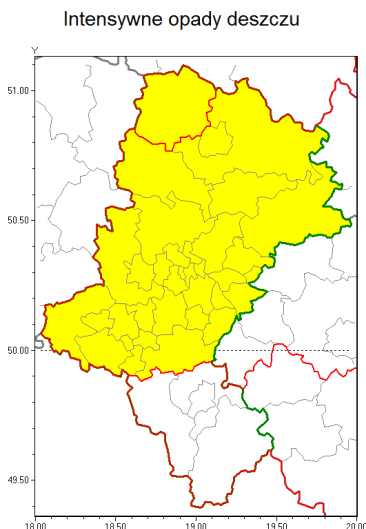

Zasięg ostrzeżenia w województwie

Ostrzeżenie meteorologiczne Nr 23

Nazwa biura	IMGW-PIB Biuro Prognoz Meteorologicznych w Krakowie
Zjawisko/stopień zagrożenia	Intensywne opady deszczu/ 1
Obszar	województwo łódzkie powiat kłobucki
Ważność	od godz. 08:00 dnia 28.04.2019 do godz. 20:00 dnia 29.04.2019
Przebieg	Prognozuje się wystąpienie opadów deszczu okresami o natężeniu umiarkowanym lub silnym. Prognozowana wysokość opadów do godziny 8:00 dnia 29.04 miejscami od 35 mm do 50 mm i od 8:00 do 20:00 dnia 29.04 miejscami od 15 mm do 30 mm.
Prawdopodobieństwo wystąpienia zjawiska(%)	80%
Uwagi	Brak.
Dyrektor synoptyk IMGW-PIB	Łukasz Kiełt
Godzina i data wydania	godz. 07:59 dnia 28.04.2019
SMS	IMGW-PIB OSTRZEŻENIE: DESZCZ/1 łódzkie/kłobucki od 08:00/28.04 do 20:00/29.04.2019 do 8:00 29.04 50 mm i od 8:00 do 20:00 29.04 30 mm.