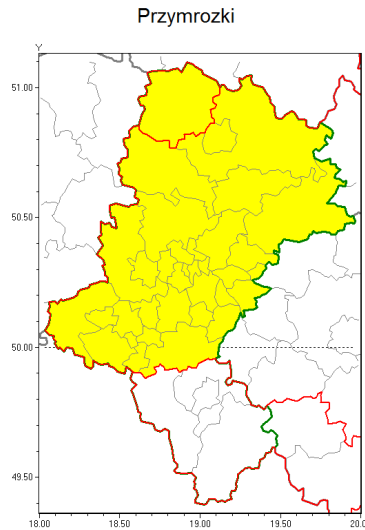

Zasięg ostrzeżenia w województwie

**Ostrzeżenie meteorologiczne Nr 22**

<b>Nazwa biura</b>	IMGW-PIB Biuro Prognoz Meteorologicznych w Krakowie
<b>Zjawisko/stopień zagrożenia</b>	Przymrozki/ 1
<b>Obszar</b>	województwo łódzkie <b>powiat kłobucki</b>
<b>Ważność</b>	od godz. 00:00 dnia 15.04.2019 do godz. 08:00 dnia 16.04.2019
<b>Przebieg</b>	Prognozuje się lokalnie spadek temperatury do $-2^{\circ}\text{C}$ , a przy gruncie do $-4^{\circ}\text{C}$ .
<b>Prawdopodobieństwo wystąpienia zjawiska(%)</b>	85%
<b>Uwagi</b>	Brak.
<b>Dyrektor synoptyk IMGW-PIB</b>	Bartłomiej Pietras
<b>Godzina i data wydania</b>	godz. 11:40 dnia 14.04.2019
<b>SMS</b>	IMGW-PIB OSTRZEŻENIE: PRZYMROZKI/1 łódzkie/kłobucki od 00:00/15.04 do 08:00/16.04.2019 temp. min -2 st., przy gruncie -4 st.