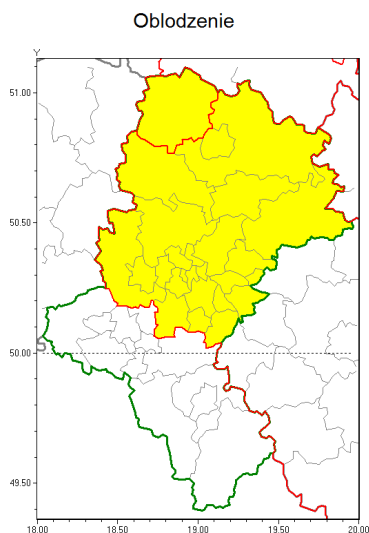

Zasięg ostrzeżenia w województwie

Ostrzeżenie meteorologiczne Nr 16

Nazwa biura	IMGW-PIB Biuro Prognoz Meteorologicznych w Krakowie
Zjawisko/stopień zagrożenia	Oblodzenie/ 1
Obszar	województwo 1skie powiat kłobucki
Ważność	od godz. 06:00 dnia 22.02.2019 do godz. 10:00 dnia 22.02.2019
Przebieg	Prognozuje się zamarzanie mokrej nawierzchni dróg i chodników po opadach deszczu, deszczu ze śniegiem lub mokrego śniegu. Spadek temperatury do około -1°C , przy gruncie do około -2°C .
Prawdopodobieństwo wystąpienia zjawiska(%)	80%
Uwagi	Po okresie ważności ostrzeżenia nadal prognozuje się ujemne temperatury powietrza.
Dyrektor synoptyk IMGW-PIB	Michał Solarz
Godzina i data wydania	godz. 21:54 dnia 21.02.2019
SMS	IMGW-PIB OSTRZEŻENIE: OBLODZENIE/1 1skie/kłobucki od 06:00/22.02 do 10:00/22.02.2019 spadek temp. do -1 st., przy gruncie do -2 st., lisko.