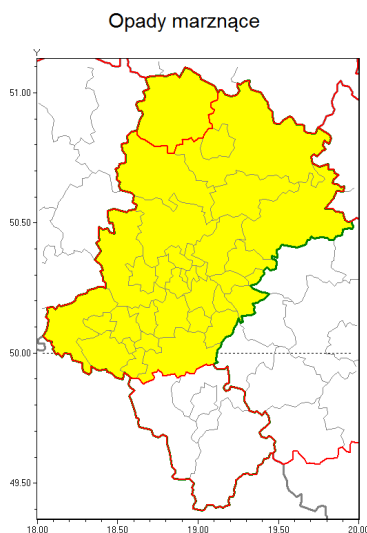

Zasięg ostrzeżenia w województwie

Ostrzeżenie meteorologiczne Nr 11

Nazwa biura	IMGW-PIB Biuro Prognoz Meteorologicznych w Krakowie
Zjawisko/stopień zagrożenia	Opady marznące/ 1
Obszar	województwo łódzkie powiat kłobucki
Ważność	od godz. 07:00 dnia 28.01.2019 do godz. 10:00 dnia 28.01.2019
Przebieg	Prognozuje się miejscami wystąpienie słabych opadów marznącego deszczu oraz mroźki powodujących gołoledź.
Prawdopodobieństwo wystąpienia zjawiska(%)	80%
Uwagi	Brak.
Dyrektor synoptyk IMGW-PIB	Grzegorz Mikutel
Godzina i data wydania	godz. 13:39 dnia 27.01.2019
SMS	IMGW-PIB OSTRZEŻENIE: MARZNIĄCE OPADY/1 łódzkie/kłobucki od 07:00/28.01 do 10:00/28.01.2019 marznące opady, drogi liskie.