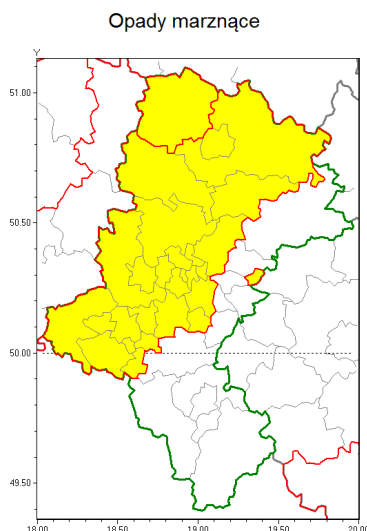

### Zasięg ostrzeżenia w województwie

### Ostrzeżenie meteorologiczne Nr 4

<b>Nazwa biura</b>	IMGW-PIB Biuro Prognoz Meteorologicznych w Krakowie
<b>Zjawisko/stopień zagrożenia</b>	Opady marznące/ 1
<b>Obszar</b>	województwo łódzkie <b>powiat kłobucki</b>
<b>Ważność</b>	od godz. 06:00 dnia 08.01.2019 do godz. 10:00 dnia 08.01.2019
<b>Przebieg</b>	Prognozuje się miejscami wystąpienie słabych opadów marznącego deszczu oraz młotki powodujących gołoledź, przemieszczających się z zachodu na wschód.
<b>Prawdopodobieństwo wystąpienia zjawiska(%)</b>	80%
<b>Uwagi</b>	Brak.
<b>Dyrektor synoptyk IMGW-PIB</b>	Grzegorz Mikutel
<b>Godzina i data wydania</b>	godz. 22:30 dnia 07.01.2019
<b>SMS</b>	IMGW-PIB OSTRZEŻENIE: MARZĄCE OPADY/1 łódzkie/kłobucki od 06:00/08.01 do 10:00/08.01.2019 marznące opady, drogi liskie.