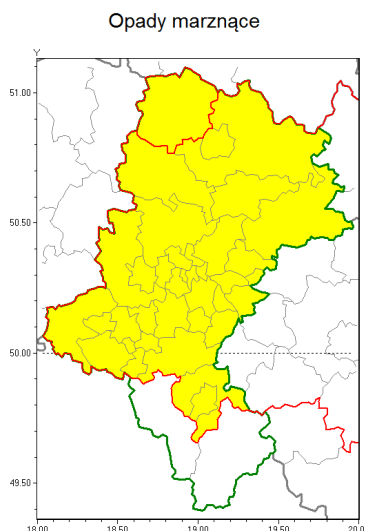

### Zasięg ostrzeżenia w województwie

### Ostrzeżenie meteorologiczne Nr 3

<b>Nazwa biura</b>	IMGW-PIB Biuro Prognoz Meteorologicznych w Krakowie
<b>Zjawisko/stopień zagrożenia</b>	Opady marznące/ 1
<b>Obszar</b>	województwo łódzkie <b>powiat kłobucki</b>
<b>Ważność</b>	od godz. 07:50 dnia 06.01.2019 do godz. 11:00 dnia 06.01.2019
<b>Przebieg</b>	Obserwuje się i prognozuje miejscami występowanie słabych opadów marznącego deszczu oraz mrozi. Powodują one zagrożenie dla dróg i infrastruktury.
<b>Prawdopodobieństwo wystąpienia zjawiska(%)</b>	90%
<b>Uwagi</b>	Brak.
<b>Dyrektor synoptyk IMGW-PIB</b>	Adam Michniewski
<b>Godzina i data wydania</b>	godz. 07:47 dnia 06.01.2019
<b>SMS</b>	IMGW-PIB OSTRZEŻENIE: MARZNIĄCE OPADY/1 łódzkie/kłobucki od 07:50/06.01 do 11:00/06.01.2019 marznące opady, drogi liskie.