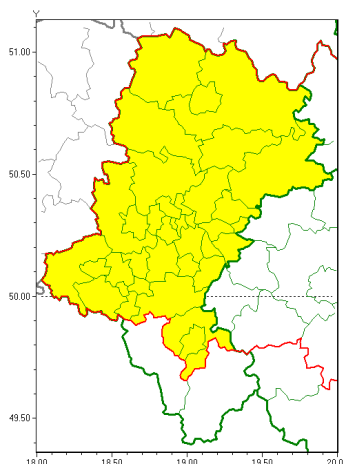

## Zasięg ostrzeżeń w województwie

Opady marznące  
2019-01-06 07:48

**WOJEWÓDZTWO ŁĄSKIE**  
**OSTRZEŻENIA METEOROLOGICZNE ZBIORCZO NR 6**  
**WYKAZ OBSZARÓW ZUJCIANYCH OSTRZEŻENIAMI**  
**o godz. 07:48 dnia 06.01.2019**

Zjawisko/Stopień zagrożenia	Opady marznące/1
Obszar	powiaty: białski(4), bielski(5), Bielsko-Biała(5), bieruńsko-lędziński(4), Bytom(4), Chorzów(4), Czerwona(3), czerwonoński(3), Dąbrowa Górnicza(4), Gliwice(4), gliwicki(4), Jastrzębie-Zdrój(4), Jaworzno(4), Katowice(4), kłobucki(3), lubliniecki(4), mikołowski(4), Mysłowice(4), myszkowski(4), Piekary Śląskie(4), pszczyński(4), raciborski(4), Ruda Śląska(4), rybnicki(4), Rybnik(4), Siemianowice Śląskie(4), Sosnowiec(4), wietuski(4), tarnogórski(4), Tychy(4), wodzisławski(4), Zabrze(4), zawierciański(4), żyry(4)
Ważność	od godz. 07:50 dnia 06.01.2019 do godz. 11:00 dnia 06.01.2019
Prawdopodobieństwo	90%
Przebieg	Obserwuje się i prognozuje miejscami występowanie słabych opadów marznącego deszczu oraz mrozi powodujących goleń.
SMS	IMGW-PIB OSTRZEŻENIA: MARZĄCE OPADY/1 Łąskie (34 powiatów) od 07:50/06.01 do 11:00/06.01.2019 marznące opady, drogi liskie. Dotyczy powiatów: białski, bielski, Bielsko-Biała, bieruńsko-lędziński, Bytom, Chorzów, Czerwona, czerwonoński, Dąbrowa Górnicza, Gliwice, gliwicki, Jastrzębie-Zdrój, Jaworzno, Katowice, kłobucki, lubliniecki, mikołowski, Mysłowice, myszkowski, Piekary Śląskie, pszczyński, raciborski, Ruda Śląska, rybnicki, Rybnik, Siemianowice Śląskie, Sosnowiec, wietuski, tarnogórski, Tychy, wodzisławski, Zabrze, zawierciański i żyry.
RSO	Woj. Łąskie (34 powiatów), IMGW-PIB wydał ostrzeżenie pierwszego stopnia o opadach marzących