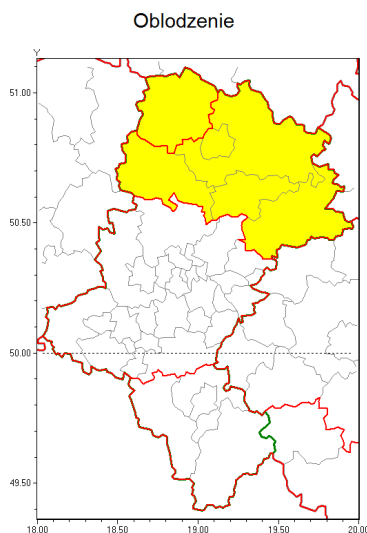

### Zasięg ostrzeżenia w województwie

### Ostrzeżenia meteorologiczne Nr 2

<b>Nazwa biura</b>	IMGW-PIB Biuro Prognoz Meteorologicznych w Krakowie
<b>Zjawisko/stopień zagrożenia</b>	Oblodzenie/ 1
<b>Obszar</b>	województwo łódzkie <b>powiat kłobucki</b>
<b>Ważność</b>	od godz. 17:00 dnia 05.01.2019 do godz. 05:00 dnia 06.01.2019
<b>Przebieg</b>	Prognozuje się zamarzanie mokrej nawierzchni dróg i chodników po opadach deszczu i deszczu ze śniegiem. Temperatura minimalna od -4°C do -2°C, temperatura minimalna gruntu od -5°C do -3°C.
<b>Prawdopodobieństwo wystąpienia zjawiska(%)</b>	80%
<b>Uwagi</b>	W dniu 06.01 nadal będzie utrzymywać się ujemna temperatura powietrza.
<b>Dyrektor synoptyk IMGW-PIB</b>	Michał Solarz
<b>Godzina i data wydania</b>	godz. 13:25 dnia 05.01.2019
<b>SMS</b>	IMGW-PIB OSTRZEŻENIE: OBLODZENIE/1 łódzkie/kłobucki od 17:00/05.01 do 05:00/06.01.2019 temp. min. od -4 st. do -2 st., przy gruncie do -5 st., lisko.