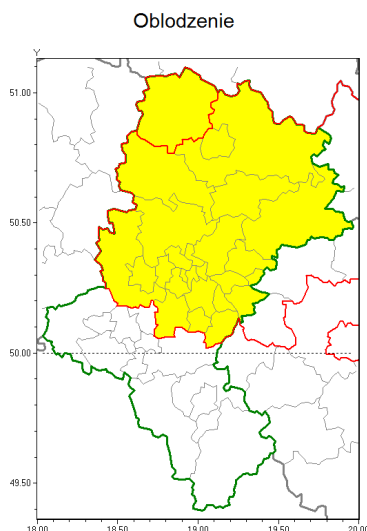

Zasięg ostrzeżenia w województwie

Ostrzeżenie meteorologiczne Nr 34

Nazwa biura	IMGW-PIB Biuro Prognoz Meteorologicznych w Krakowie
Zjawisko/stopień zagrożenia	Oblodzenie/ 1
Obszar	województwo łódzkie powiat kłobucki
Ważność	od godz. 14:00 dnia 24.12.2018 do godz. 11:00 dnia 25.12.2018
Przebieg	Prognozuje się zamarzanie mokrej nawierzchni dróg i chodników po opadach mokrego śniegu. Temperatura minimalna od -4°C do -2°C, temperatura minimalna gruntu od -6°C do -4°C.
Prawdopodobieństwo wystąpienia zjawiska(%)	80%
Uwagi	Brak.
Dyrektor synoptyk IMGW-PIB	Grzegorz Mikutel
Godzina i data wydania	godz. 12:05 dnia 24.12.2018
SMS	IMGW-PIB OSTRZEŻENIE: OBLODZENIE/1 łódzkie/kłobucki od 14:00/24.12 do 11:00/25.12.2018 temp. min. od -4 st. do -2 st., przy gruncie do -6 st., lisko.