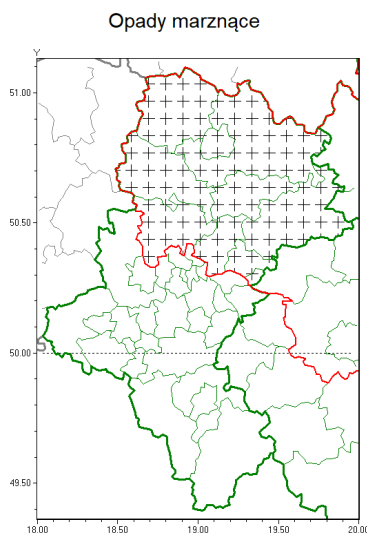

Zasięg komunikatu w województwie

Komunikat meteorologiczny z godz. 01:24 dnia 14.12.2018

Nazwa biura	IMGW-PIB Biuro Prognoz Meteorologicznych w Krakowie
Zjawiska	Opady marznące
Obszar	województwo lubelskie powiaty: bialski, Czestochowa, czestochowski, Dobra Górnica, kłobucki, lubliniecki, myszkowski, tarnogórski, zawierciański
Sytuacja meteorologiczna	Miejscami obserwuje się słabe opady marznące i mawki.
Uwagi	Komunikat przygotowany na podstawie danych z systemów teledetekcji atmosfery oraz sieci pomiarowo-obszernych IMGW-PIB. Lokalnie zjawiska mogły mieć inny przebieg niż opisany.
Dyrektor synoptyk IMGW-PIB	Łukasz Kiełt
Godzina i data wydania	godz. 01:24 dnia 14.12.2018