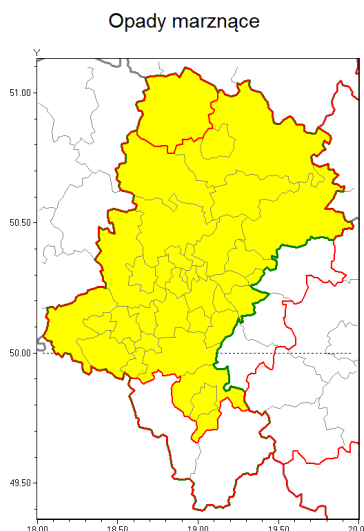

Zasięg ostrzeżenia w województwie

Ostrzeżenie meteorologiczne Nr 29

Nazwa biura	IMGW-PIB Biuro Prognoz Meteorologicznych w Krakowie
Zjawisko/stopień zagrożenia	Opady marznące/ 1
Obszar	województwo łódzkie powiat kłobucki
Ważność	od godz. 18:00 dnia 06.12.2018 do godz. 24:00 dnia 06.12.2018
Przebieg	Prognozuje się miejscami wystąpienie słabych opadów marznącego deszczu ze śniegiem oraz deszczu powodujących gołoledź.
Prawdopodobieństwo wystąpienia zjawiska(%)	80%
Uwagi	Brak.
Dyrektor synoptyk IMGW-PIB	Piotr Ramza
Godzina i data wydania	godz. 12:00 dnia 06.12.2018
SMS	IMGW-PIB OSTRZEŻENIE: MARZNIĄCE OPADY/1 łódzkie/kłobucki od 18:00/06.12 do 24:00/06.12.2018 marznące opady, drogi liskie.