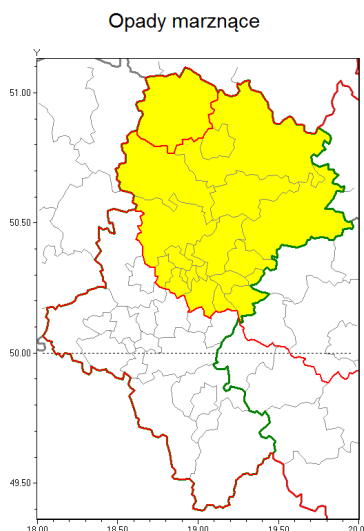

Zasięg ostrzeżenia w województwie

Ostrzeżenie meteorologiczne Nr 27

Nazwa biura	IMGW-PIB Biuro Prognoz Meteorologicznych w Krakowie
Zjawisko/stopień zagrożenia	Opady marznące/ 1
Obszar	województwo łódzkie powiat kłobucki
Ważność	od godz. 20:00 dnia 20.11.2018 do godz. 09:00 dnia 21.11.2018
Przebieg	Prognozuje się wystąpienie miejscami słabych opadów marznącego deszczu oraz mroźki powodujących gołoledź.
Prawdopodobieństwo wystąpienia zjawiska(%)	80%
Uwagi	Brak.
Dyrektor synoptyk IMGW-PIB	Michał Solarz
Godzina i data wydania	godz. 06:59 dnia 20.11.2018
SMS	IMGW-PIB OSTRZEŻENIE: MARZNĄCE OPADY/1 łódzkie/kłobucki od 20:00/20.11 do 09:00/21.11.2018 marznące opady, drogi liskie.