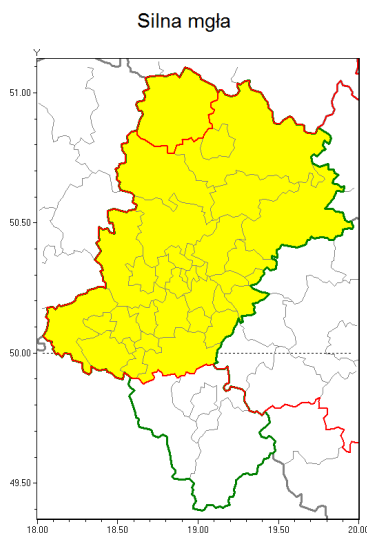

Zasięg ostrzeżenia w województwie

Ostrzeżenie meteorologiczne Nr 24

Nazwa biura	IMGW-PIB Biuro Prognoz Meteorologicznych w Krakowie
Zjawisko/stopień zagrożenia	Silna mgła/ 1
Obszar	województwo łódzkie powiat kłobucki
Ważność	od godz. 00:00 dnia 10.10.2018 do godz. 09:00 dnia 10.10.2018
Przebieg	Prognozuje się gęste mgły w zasięgu których widzialność wynosi miejscami od 50 m do 200 m.
Prawdopodobieństwo wystąpienia zjawiska(%)	80%
Uwagi	Brak.
Dyrektor synoptyk IMGW-PIB	Witold Wiśniewski
Godzina i data wydania	godz. 14:58 dnia 09.10.2018
SMS	IMGW-PIB OSTRZEŻENIE: MGŁA/1 łódzkie/kłobucki od 00:00/10.10 do 09:00/10.10.2018 widzialność 100 m.