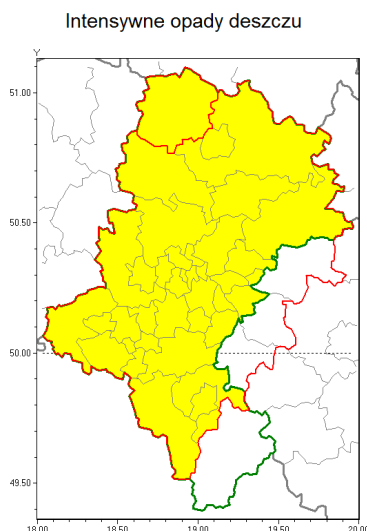

Zasięg ostrzeżenia w województwie

Ostrzeżenie meteorologiczne Nr 20

Nazwa biura	IMGW-PIB Biuro Prognoz Meteorologicznych w Krakowie
Zjawisko/stopień zagrożenia	Intensywne opady deszczu/ 1
Obszar	województwo świętokrzyskie powiat kłobucki
Ważność	od godz. 11:00 dnia 14.09.2018 do godz. 06:00 dnia 15.09.2018
Przebieg	Prognozuje się wystąpienie opadów deszczu okresami o natężeniu umiarkowanym. Prognozowana wysokość opadów miejscami od 20 mm do 35 mm.
Prawdopodobieństwo wystąpienia zjawiska(%)	80%
Uwagi	Brak.
Dyrektor synoptyk IMGW-PIB	Piotr Wałach
Godzina i data wydania	godz. 09:36 dnia 14.09.2018
SMS	IMGW-PIB OSTRZEŻENIE: DESZCZ/1 świętokrzyskie/kłobucki od 11:00/14.09 do 06:00/15.09.2018 35 mm.