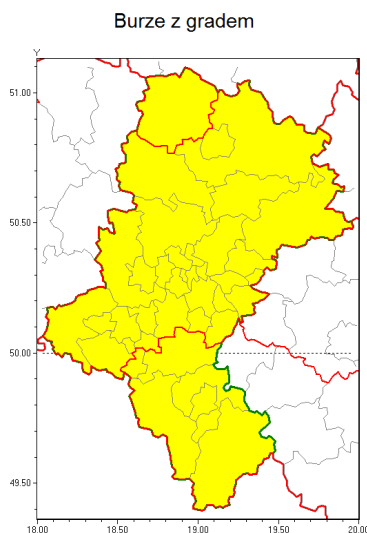

Zasięg ostrzeżenia w województwie

Ostrzeżenie meteorologiczne Nr 19

Nazwa biura	IMGW-PIB Biuro Prognoz Meteorologicznych w Krakowie
Zjawisko/stopień zagrożenia	Burze z gradem/ 1
Obszar	województwo lubuskie powiat kłobucki
Ważność	od godz. 15:00 dnia 24.08.2018 do godz. 02:00 dnia 25.08.2018
Przebieg	Prognozuje się wystąpienie burz z opadami deszczu miejscami od 20 mm do 30 mm, lokalnie do 40 mm oraz porywami wiatru do 90 km/h. Miejscami może liwy grad.
Prawdopodobieństwo wystąpienia zjawiska(%)	90%
Uwagi	Brak.
Dyrektor synoptyk IMGW-PIB	Adam Dziedzic
Godzina i data wydania	godz. 07:32 dnia 24.08.2018
SMS	IMGW-PIB OSTRZEŻENIE: BURZE Z GRADEM/1 lubuskie/kłobucki od 15:00/24.08 do 02:00/25.08.2018 deszcz 40 mm, porywy 90 km/h.