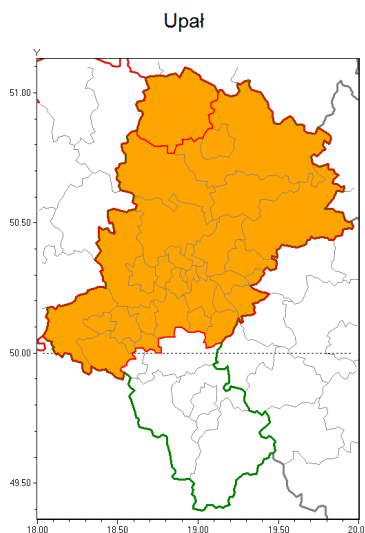

### Zasięg ostrzeżenia w województwie

### Ostrzeżenie meteorologiczne Nr 18

<b>Nazwa biura</b>	IMGW-PIB Biuro Prognoz Meteorologicznych we Wrocławiu
<b>Zjawisko/stopień zagrożenia</b>	Upał/ 2
<b>Obszar</b>	województwo łódzkie <b>powiat kłobucki</b>
<b>Ważność</b>	od godz. 14:00 dnia 23.08.2018 do godz. 18:00 dnia 24.08.2018
<b>Przebieg</b>	Prognozuje się upały. Temperatura maksymalna w dzień od 30°C do 32°C. Temperatura minimalna w nocy od 16°C do 19°C.
<b>Prawdopodobieństwo wystąpienia zjawiska(%)</b>	80%
<b>Uwagi</b>	Brak.
<b>Dyrektor synoptyk IMGW-PIB</b>	Marek Kurowski
<b>Godzina i data wydania</b>	godz. 12:35 dnia 22.08.2018
<b>SMS</b>	IMGW-PIB OSTRZEŻENIE: UPAŁ/2 łódzkie/kłobucki od 14:00/23.08 do 18:00/24.08.2018 temp. maks 34 st, temp min ... st.