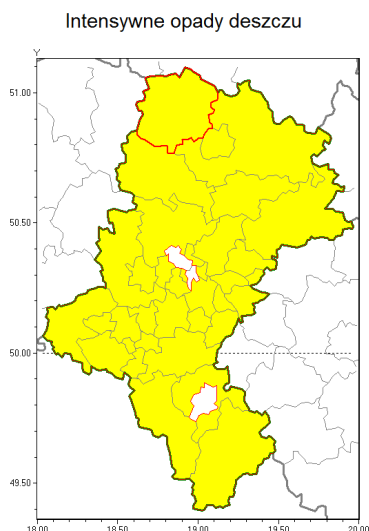

### Zasięg ostrzeżenia w województwie

### Ostrzeżenie meteorologiczne Nr 17

<b>Nazwa biura</b>	IMGW-PIB Biuro Prognoz Meteorologicznych w Krakowie
<b>Zjawisko/stopień zagrożenia</b>	Intensywne opady deszczu/ 1
<b>Obszar</b>	województwo łódzkie <b>powiat kłobucki</b>
<b>Ważność</b>	od godz. 04:00 dnia 11.08.2018 do godz. 14:00 dnia 11.08.2018
<b>Przebieg</b>	Prognozuje się wystąpienie opadów deszczu okresami o natężeniu umiarkowanym okresami silnym. Prognozowana wysokość opadów za okres ważności ostrzeżenia - miejscami do 40 mm.
<b>Prawdopodobieństwo wystąpienia zjawiska(%)</b>	80%
<b>Uwagi</b>	Brak.
<b>Dyrektor synoptyk IMGW-PIB</b>	Tomasz Knopik
<b>Godzina i data wydania</b>	godz. 00:38 dnia 11.08.2018
<b>SMS</b>	IMGW-PIB OSTRZEŻENIE: DESZCZ/1 łódzkie/kłobucki od 04:00/11.08 do 14:00/11.08.2018 40 mm.