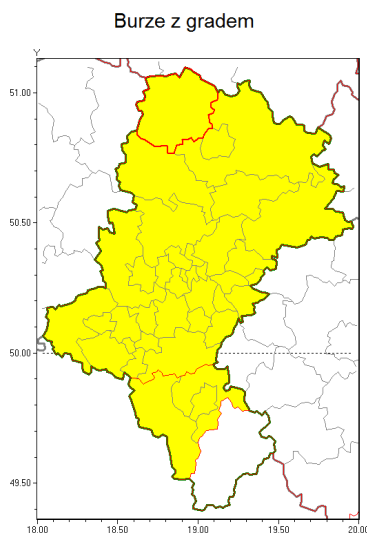

### Zasięg ostrzeżenia w województwie

### Ostrzeżenie meteorologiczne Nr 16

|   |   |
|---|---|
| <b>Nazwa biura</b>                                | IMGW-PIB Biuro Prognoz Meteorologicznych w Krakowie   |
| <b>Zjawisko/stopień zagrożenia</b>                | Burze z gradem/ 1   |
| <b>Obszar</b>                                     | województwo lubelskie <b>powiat kłobucki</b>  |
| <b>Ważność</b>                                    | od godz. 10:00 dnia 10.08.2018 do godz. 23:00 dnia 10.08.2018   |
| <b>Przebieg</b>                                   | Prognozuje się wystąpienie burz z opadami deszczu miejscami od 20 mm do 30 mm, lokalnie do 40 mm oraz porywami wiatru do 90 km/h. Miejscami może liwy grad. |
| <b>Prawdopodobieństwo wystąpienia zjawiska(%)</b> | 80%   |
| <b>Uwagi</b>                                      | Brak.   |
| <b>Dyrektor synoptyk IMGW-PIB</b>                 | Adam Dziedzic   |
| <b>Godzina i data wydania</b>                     | godz. 07:11 dnia 10.08.2018   |
| <b>SMS</b>  | IMGW-PIB OSTRZEŻA: BURZE Z GRADEM/1 lubelskie/kłobucki od 10:00/10.08 do 23:00/10.08.2018 deszcz 40 mm, porywy 90 km/h.                                     |