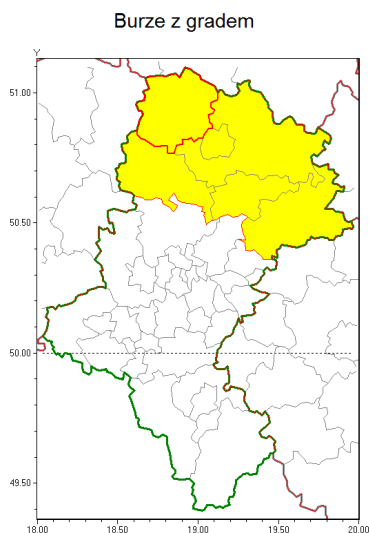

Zasięg ostrzeżenia w województwie

Ostrzeżenie meteorologiczne Nr 14

Nazwa biura	IMGW-PIB Biuro Prognoz Meteorologicznych w Krakowie
Zjawisko/stopień zagrożenia	Burze z gradem/ 1
Obszar	województwo łódzkie powiat kłobucki
Ważność	od godz. 08:05 dnia 05.08.2018 do godz. 20:00 dnia 05.08.2018
Przebieg	Prognozuje się wystąpienie burz z opadami deszczu miejscami do 25 mm oraz porywami wiatru do 80 km/h. Miejscami możliwe liwy grad.
Prawdopodobieństwo wystąpienia zjawiska(%)	90%
Uwagi	Brak.
Dyrektor synoptyk IMGW-PIB	Tomasz Knopik
Godzina i data wydania	godz. 08:01 dnia 05.08.2018
SMS	IMGW-PIB OSTRZEŻENIE: BURZE Z GRADEM/1 łódzkie/kłobucki od 08:05/05.08 do 20:00/05.08.2018 deszcz 25 mm, porywy 80 km/h.