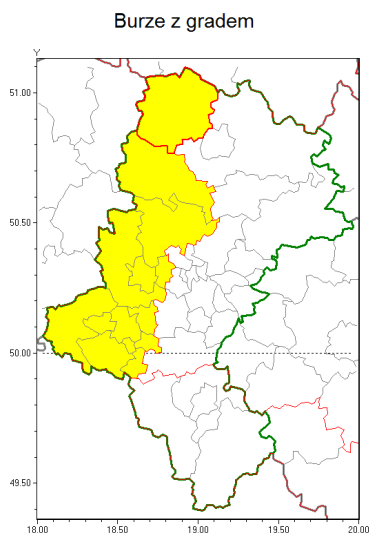

### Zasięg ostrzeżenia w województwie

### Ostrzeżenie meteorologiczne Nr 11

<b>Nazwa biura</b>	IMGW-PIB Biuro Prognoz Meteorologicznych w Krakowie
<b>Zjawisko/stopień zagrożenia</b>	Burze z gradem/ 1
<b>Obszar</b>	województwo łódzkie <b>powiat kłobucki</b>
<b>Ważność</b>	od godz. 12:30 dnia 29.07.2018 do godz. 23:00 dnia 29.07.2018
<b>Przebieg</b>	Prognozuje się wystąpienie burz z opadami deszczu miejscami od 20 mm do 30 mm, lokalnie do 40 mm oraz porywami wiatru do 80 km/h. Miejscami może liwy grad.
<b>Prawdopodobieństwo wystąpienia zjawiska(%)</b>	80%
<b>Uwagi</b>	Brak.
<b>Dyrektor synoptyk IMGW-PIB</b>	Łukasz Harasimowicz
<b>Godzina i data wydania</b>	godz. 07:02 dnia 29.07.2018
<b>SMS</b>	IMGW-PIB OSTRZEŻENIE: BURZE Z GRADEM/1 łódzkie/kłobucki od 12:30/29.07 do 23:00/29.07.2018 deszcz 40 mm, porywy 80 km/h.