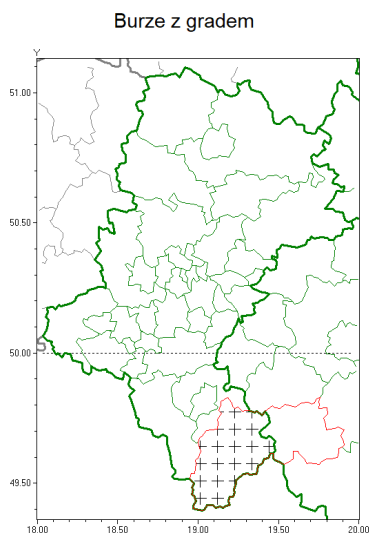

Zasięg komunikatu w województwie

Komunikat meteorologiczny z godz. 16:43 dnia 28.07.2018

Nazwa biura	IMGW-PIB Biuro Prognoz Meteorologicznych w Krakowie
Zjawiska	Burze z gradem
Obszar	województwo łódzkie powiaty: ywiecki
Sytuacja meteorologiczna	Na obszarze powiatów wystąpiły burze. Suma opadów deszczu za ostatnią godzinę miejscami wynosi od 15 mm do 20 mm. Miejscami burze będą występować do godzin wieczornych. W najbliższych 3 godzinach
Uwagi	Komunikat przygotowany na podstawie danych z systemów teledetekcji atmosfery oraz sieci pomiarowo-obszernych IMGW-PIB. Lokalnie zjawiska mogą mieć inny przebieg niż opisany.
Dyrektor synoptyk IMGW-PIB	Piotr Wałach
Godzina i data wydania	godz. 16:54 dnia 28.07.2018