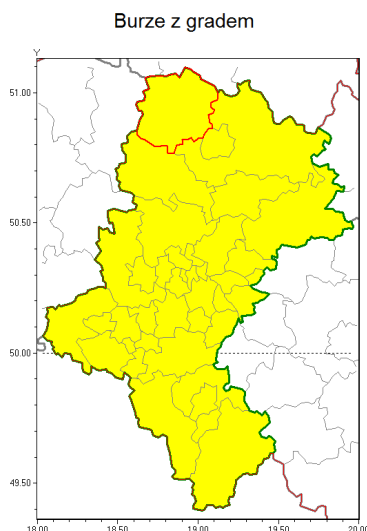

Zasięg ostrzeżenia w województwie

Ostrzeżenie meteorologiczne Nr 8

Nazwa biura	IMGW-PIB Biuro Prognoz Meteorologicznych w Krakowie
Zjawisko/stopień zagrożenia	Burze z gradem/ 1
Obszar	województwo łódzkie powiat kłobucki
Ważność	od godz. 11:00 dnia 26.07.2018 do godz. 20:30 dnia 26.07.2018
Przebieg	Prognozuje się wystąpienie burz z opadami deszczu lokalnie do 30 mm oraz porywami wiatru do 65 km/h. Miejscami może liwy grad.
Prawdopodobieństwo wystąpienia zjawiska(%)	80%
Uwagi	Brak.
Dyrektor synoptyk IMGW-PIB	Łukasz Kiełt
Godzina i data wydania	godz. 07:25 dnia 26.07.2018
SMS	IMGW-PIB OSTRZEŻENIE: BURZE Z GRADEM/1 łódzkie/kłobucki od 11:00/26.07 do 20:30/26.07.2018 deszcz 30 mm, porywy 65 km/h.