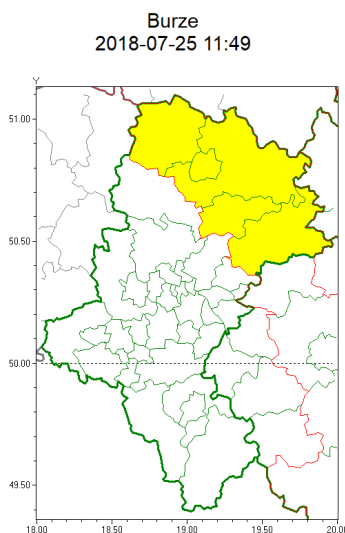

Zasięg ostrzeżeń w województwie

WOJEWÓDZTWO ŁÓDZKIE
OSTRZEŻENIA METEOROLOGICZNE ZBIORCZO NR 24
WYKAZ OBYWÓW ZUJACYCH OSTRZEŻENIE
o godz. 11:49 dnia 25.07.2018

Zjawisko/Stopień zagrożenia	Burze/1
Obszar	powiaty: Cz. stochowa, cz. stochowski, kłobucki, myszkowski, zawierciański
Ważność	od godz. 12:00 dnia 25.07.2018 do godz. 19:00 dnia 25.07.2018
Prawdopodobieństwo	80%
Przebieg	Prognozuje się wystąpienie burz z opadami deszczu miejscami od 20 mm do 30 mm oraz porywami wiatru do 65 km/h.
SMS	IMGW-PIB OSTRZEŻENIE: BURZE/1 Łódzkie (5 powiatów) od 12:00/25.07 do 19:00/25.07.2018 deszcz 30 mm, porywy 65 km/h. Dotyczy powiatów: Cz. stochowa, cz. stochowski, kłobucki, myszkowski i zawierciański.
RSO	Woj. Łódzkie (5 powiatów), IMGW-PIB wydał ostrzeżenie pierwszego stopnia o burzach
Dyrektor synoptyk IMGW-PIB	Łukasz Harasimowicz