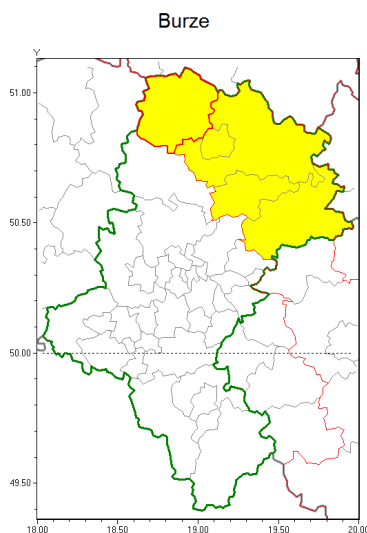

Zasięg ostrzeżenia w województwie

Ostrzeżenie meteorologiczne Nr 7

Nazwa biura	IMGW-PIB Biuro Prognoz Meteorologicznych w Krakowie
Zjawisko/stopień zagrożenia	Burze/ 1
Obszar	województwo łódzkie powiat kłobucki
Ważność	od godz. 12:00 dnia 25.07.2018 do godz. 19:00 dnia 25.07.2018
Przebieg	Prognozuje się wystąpienie burz z opadami deszczu miejscami od 20 mm do 30 mm oraz porywami wiatru do 65 km/h.
Prawdopodobieństwo wystąpienia zjawiska(%)	80%
Uwagi	Brak.
Dyrektor synoptyk IMGW-PIB	Łukasz Harasimowicz
Godzina i data wydania	godz. 11:49 dnia 25.07.2018
SMS	IMGW-PIB OSTRZEŻENIE: BURZE/1 łódzkie/kłobucki od 12:00/25.07 do 19:00/25.07.2018 deszcz 30 mm, porywy 65 km/h.