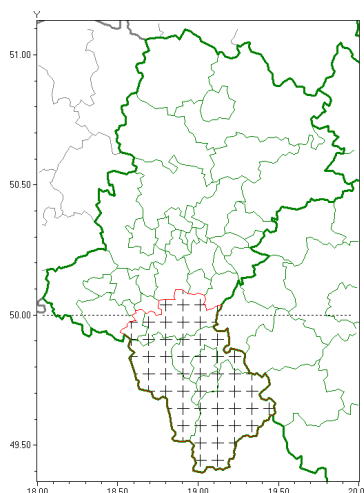

Zasięg komunikatu w województwie

Intensywne opady deszczu z burzami

Komunikat meteorologiczny z godz. 06:11 dnia 20.07.2018

Nazwa biura	IMGW-PIB Biuro Prognoz Meteorologicznych w Krakowie
Zjawiska	Intensywne opady deszczu z burzami
Obszar	województwo śląskie powiaty: bielski, Bielsko-Biała, cieszyński, Jastrzębie-Zdrój, pszczyński, żywiecki
Sytuacja meteorologiczna	Na obszarze objętym ostrzeżeniem wystąpiły opady deszczu. Lokalnie suma opadów za czas trwania ostrzeżenia wyniosła do 31,0 mm. W ciągu dnia opady będą występować głównie na południu województwa, prognozowana suma opadów miejscami do 15 mm.
Uwagi	Komunikat przygotowany na podstawie danych z systemów teledetekcji atmosfery oraz sieci pomiarowo-obszernych IMGW-PIB. Lokalnie zjawiska mogą mieć inny przebieg niż opisany.
Dyrektor synoptyk IMGW-PIB	Alina Jasek-Kamińska
Godzina i data wydania	godz. 06:16 dnia 20.07.2018