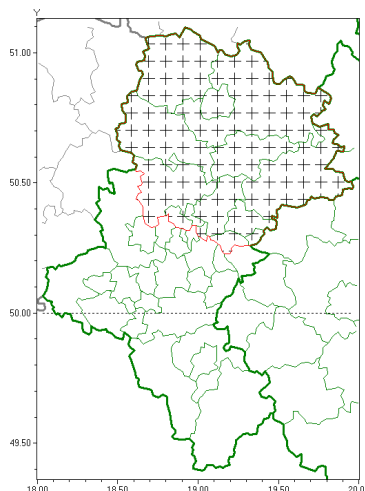

Zasięg komunikatu w województwie

Intensywne opady deszczu z burzami

Komunikat meteorologiczny z godz. 14:35 dnia 17.07.2018

Nazwa biura	IMGW-PIB Biuro Prognoz Meteorologicznych w Krakowie
Zjawiska	Intensywne opady deszczu z burzami
Obszar	województwo łódzkie powiaty: białski, Bytom, Czajkowska, czajkowski, Dąbrowa Górnicza, kłobucki, lubliniecki, myszkowski, Piekary łódzkie, Siemianowice łódzkie, Sosnowiec, tarnogórski, zawierciański
Sytuacja meteorologiczna	Obserwuje się opady deszczu o natężeniu umiarkowanym i silnym. Od godz. 08:00 suma opadów wynosi miejscami od 20 mm do 30 mm. Prognozuje się dalsze występowanie opadów zgodnie z ostrzeżeniem. Możliwe jest też wystąpienie burz.
Uwagi	Komunikat przygotowano na podstawie danych z systemów teledetekcji atmosfery oraz sieci pomiarowo-obszaryjnych IMGW-PIB. Lokalnie zjawiska mogą mieć inny przebieg niż opisany.
Dyrektor synoptyk IMGW-PIB	Monika Kaseja
Godzina i data wydania	godz. 14:42 dnia 17.07.2018