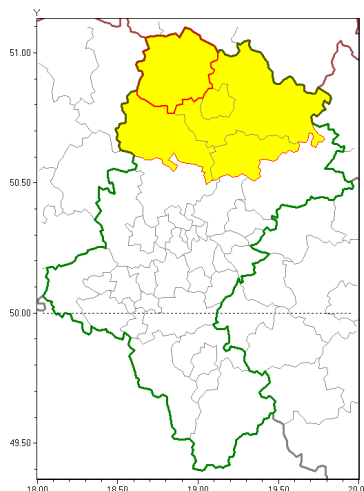

Zasięg ostrzeżenia w województwie

Intensywne opady deszczu z burzami

Ostrzeżenie meteorologiczne Nr 6

Nazwa biura	IMGW-PIB Biuro Prognoz Meteorologicznych w Krakowie
Zjawisko/stopień zagrożenia	Intensywne opady deszczu z burzami/ 1
Obszar	województwo łódzkie powiat kłobucki
Ważność	od godz. 07:00 dnia 17.07.2018 do godz. 21:00 dnia 17.07.2018
Przebieg	Prognozuje się wystąpienie opadów deszczu okresami o natężeniu umiarkowanym okresami silnym. Prognozowana wysokość opadów za okres ważności ostrzeżenia - miejscami do 35 mm. W trakcie opadów deszczu będzie występować burze z porywami wiatru do 65 km/h.
Prawdopodobieństwo wystąpienia zjawiska(%)	80%
Uwagi	Brak.
Dyrektor synoptyk IMGW-PIB	Łukasz Harasimowicz
Godzina i data wydania	godz. 06:39 dnia 17.07.2018
SMS	IMGW-PIB OSTRZEŻENIE: DESZCZ i BURZE/1 łódzkie/kłobucki od 07:00/17.07 do 21:00/17.07.2018 35 mm; porywy 65km/h.