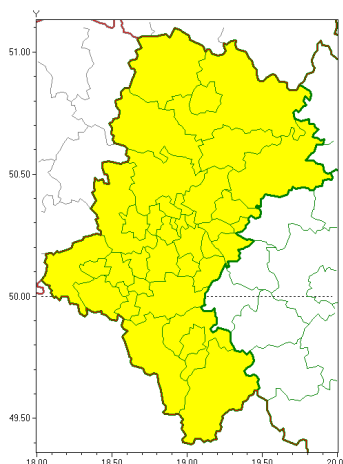

Zasięg ostrzeżeń w województwie

Burze
2018-06-26 07:25

WOJEWÓDZTWO ŁÓDZKIE
OSTRZEŻENIA METEOROLOGICZNE ZBIORCZO NR 8
WYKAZ OBSZARÓW ZUCIANYCH OSTRZEŻENIAMI
o godz. 07:25 dnia 26.06.2018

Zjawisko/Stopień zagrożenia	Burze/1
Obszar	powiaty: białski, bielski, Bielsko-Biała, bieruńsko-lędzki, Bytom, Chorzów, cieszyński, Czestochowa, czestochowski, Dąbrowa Górnicza, Gliwice, gliwicki, Jastrzębie-Zdrój, Jaworzno, Katowice, kłobucki, lubliniecki, mikołowski, Mysłowice, myszkowski, Piekary Łódzkie, pszczyński, raciborski, Ruda Łódzka, rybnicki, Rybnik, Siemianowice Łódzkie, Sosnowiec, wiatrychłowski, tarnogórski, Tychy, wodzisławski, Zabrze, zawierciański, Żory, żywiecki
Ważność	od godz. 11:00 dnia 26.06.2018 do godz. 20:00 dnia 26.06.2018
Prawdopodobieństwo	80%
Przebieg	Prognozuje się wystąpienie burz z opadami deszczu lokalnie do 25 mm oraz porywami wiatru do 65 km/h. Lokalnie drobny grad.
SMS/RSO	Woj. Łódzkie (wszystkie powiaty), IMGW-PIB wydał ostrzeżenie pierwszego stopnia o burzach
Dyrektor synoptyk IMGW-PIB	Łukasz Kiełt