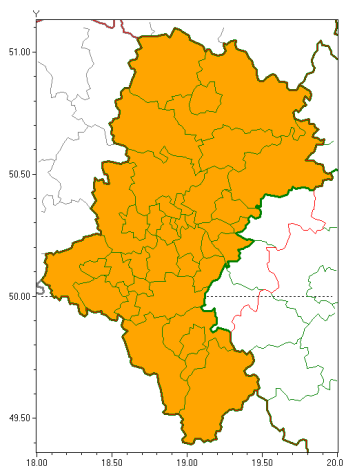

### Zasięg ostrzeżeń w województwie

Burze z gradem  
2018-06-21 07:45

## **WOJEWÓDZTWO LUBUSKIE** **OSTRZEŻENIA METEOROLOGICZNE ZBIORCZO NR 7** **WYKAZ OBSZARÓW ZUCIANYCH OSTRZEŻENIAMI** **o godz. 07:45 dnia 21.06.2018**

| Zjawisko/Stopień zagrożenia | Burze z gradem/2   |
|-----------------------------|--|
| Obszar                      | powiaty: białski, bielski, Bielsko-Biała, białogórski, Bytom, Chorzów, cieszyński, Czajkowsko-Stachowice, czajkowski, Dąbrowa Górnicza, Gliwice, gliwicki, Jastrzębie-Zdrój, Jaworzno, Katowice, kłobucki, lubuski, lubuski, międzybuzki, Mysłowice, myszkowski, Piętkowice, pszczyński, raciborski, Ruda Śląska, rybnicki, Rybnik, Siemianowice Śląskie, Sosnowiec, Syców, tomaszowski, tarnobrzegi, Tychy, wodzisławski, Zabrze, zawierciański, żary, żywiecki |
| Ważność                     | od godz. 14:00 dnia 21.06.2018 do godz. 02:00 dnia 22.06.2018  |
| Prawdopodobieństwo          | 80%  |
| Przebieg                    | Prognozuje się wystąpienie burz z opadami deszczu miejscami od 25 mm do 40 mm, lokalnie do 50 mm oraz porywami wiatru do 100 km/h. Miejscami grad.   |
| SMS/RSO                     | Woj. Lubuskie (wszystkie powiaty), IMGW-PIB wydał ostrzeżenie drugiego stopnia o burzach z gradem  |
| Dyrektor synoptyk IMGW-PIB  | Monika Kaseja  |